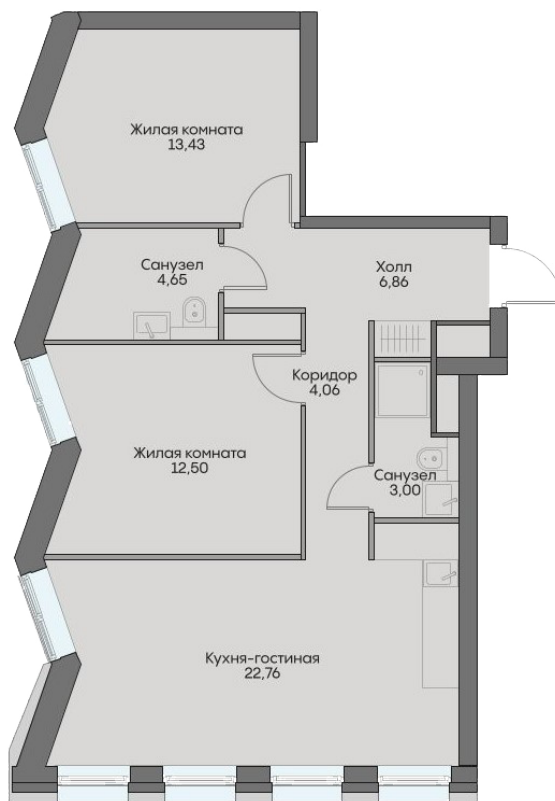

Номер: 640

2 КОМНАТНАЯ 67.93 М²

Отсканируйте QR-код и
смотрите на сайте
insiderhome.ru

27 409 755 руб.

Чистовая отделка

На улицу и двор

Мастер-спальня

Кухня-гостиная

Корпус	2.2	Этаж	12
Секция	1		

Адрес офиса продаж
г Москва, ул Ленинская Слобода, д 26

29.02.2024, 16:09

время работы

пн-вс: 09:00-21:00

Не является публичной офертой, цена может быть скорректирована. Информация взята с сайта «insiderhome.ru»

На этаже 12

2 комнатная 67.93 м²

Адрес офиса продаж
г Москва, ул Ленинская Слобода, д 26

29.02.2024, 16:09

время работы

пн-вс: 09:00-21:00

Не является публичной офертой, цена может быть скорректирована. Информация взята с сайта «insiderhome.ru»

На генплане 2.2

2 комнатная 67.93 м²

Адрес офиса продаж
г Москва, ул Ленинская Слобода, д 26

время работы

пн-вс: 09:00-21:00

29.02.2024, 16:09

Не является публичной офертой, цена может быть скорректирована. Информация взята с сайта «insiderhome.ru»