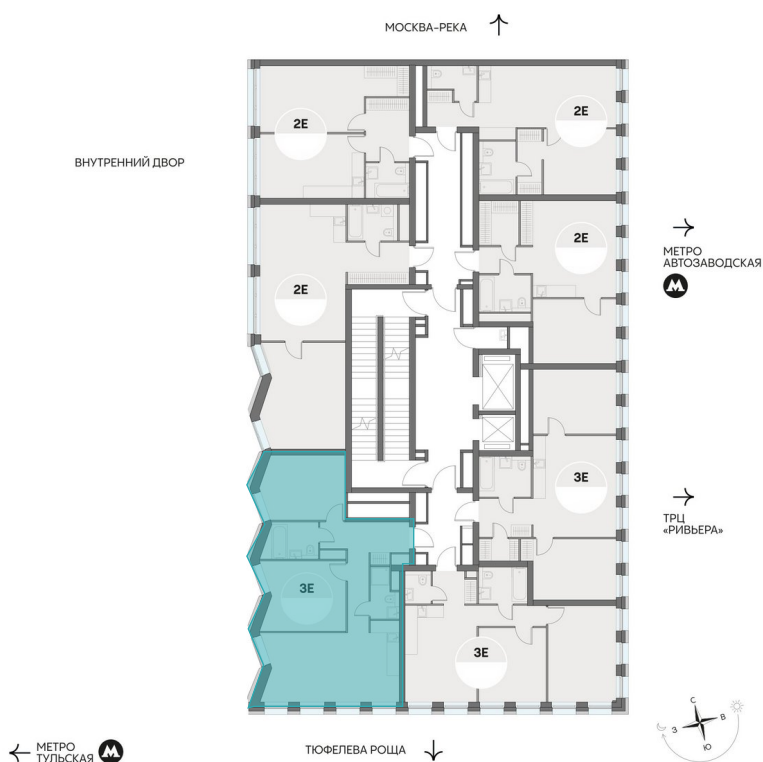

Номер: 640

2 КОМНАТНАЯ 67.93 М²

Отсканируйте QR-код и
смотрите на сайте
insiderhome.ru

27 409 755 руб.

Чистовая отделка

На улицу и двор

Мастер-спальня

Кухня-гостиная

Корпус	2.2	Этаж	12
Секция	1		

Адрес офиса продаж
г Москва, ул Ленинская Слобода, д 26

29.02.2024, 16:09

время работы

пн-вс: 09:00-21:00

Не является публичной офертой, цена может быть скорректирована. Информация взята с сайта «insiderhome.ru»

На этаже 12

2 комнатная 67.93 м²

Адрес офиса продаж
г Москва, ул Ленинская Слобода, д 26

29.02.2024, 16:09

время работы

пн-вс: 09:00-21:00

Не является публичной офертой, цена может быть скорректирована. Информация взята с сайта «insiderhome.ru»

На генплане 2.2

2 комнатная 67.93 м²

Адрес офиса продаж
г Москва, ул Ленинская Слобода, д 26

время работы

пн-вс: 09:00-21:00

29.02.2024, 16:09

Не является публичной офертой, цена может быть скорректирована. Информация взята с сайта «insiderhome.ru»