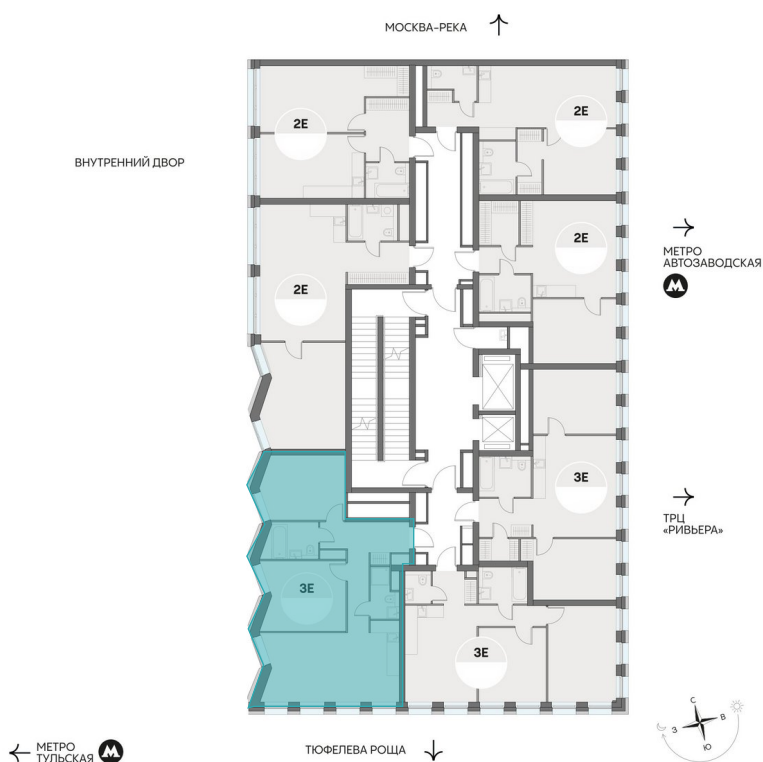

Номер: 626

Отсканируйте QR-код и
смотрите на сайте
insiderhome.ru

2 КОМНАТНАЯ 67.93 М²

26 879 901 руб.

Чистовая отделка

На улицу и двор

Мастер-спальня

Кухня-гостиная

Корпус	2.2	Этаж	10
Секция	1		

Адрес офиса продаж
г Москва, ул Ленинская Слобода, д 26

29.02.2024, 14:41

время работы

пн-вс: 09:00-21:00

Не является публичной офертой, цена может быть скорректирована. Информация взята с сайта «insiderhome.ru»

На этаже 10

2 комнатная 67.93 м²

Адрес офиса продаж
г Москва, ул Ленинская Слобода, д 26

29.02.2024, 14:41

время работы

Не является публичной офертой, цена может быть скорректирована. Информация взята с сайта «insiderhome.ru»

пн-вс: 09:00-21:00

2 / 3

На генплане 2.2

2 комнатная 67.93 м²

Адрес офиса продаж
г Москва, ул Ленинская Слобода, д 26

29.02.2024, 14:41

время работы

пн-вс: 09:00-21:00