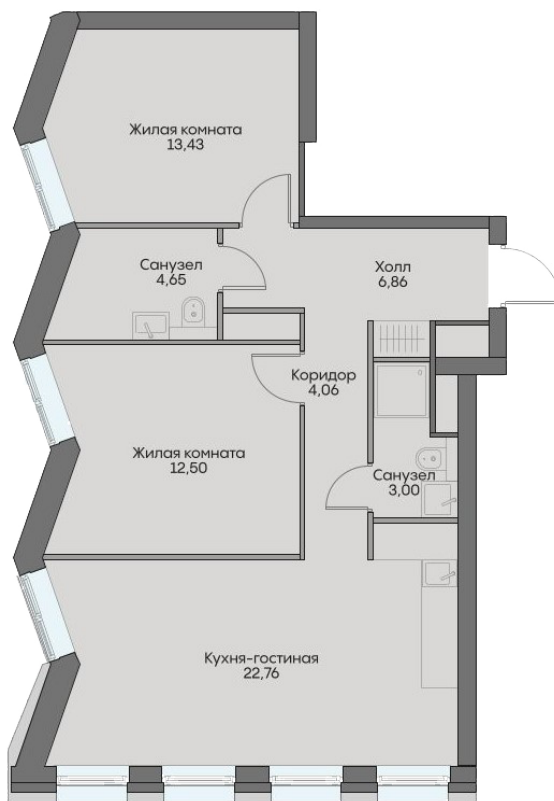

Номер: 626

Отсканируйте QR-код и
смотрите на сайте
insiderhome.ru

2 КОМНАТНАЯ 67.93 М²

26 879 901 руб.

Чистовая отделка

На улицу и двор

Мастер-спальня

Кухня-гостиная

Корпус	2.2	Этаж	10
Секция	1		

Адрес офиса продаж
г Москва, ул Ленинская Слобода, д 26

29.02.2024, 14:41

время работы

пн-вс: 09:00-21:00

Не является публичной офертой, цена может быть скорректирована. Информация взята с сайта «insiderhome.ru»

На этаже 10

2 комнатная 67.93 м²

Адрес офиса продаж
г Москва, ул Ленинская Слобода, д 26

29.02.2024, 14:41

время работы

Не является публичной офертой, цена может быть скорректирована. Информация взята с сайта «insiderhome.ru»