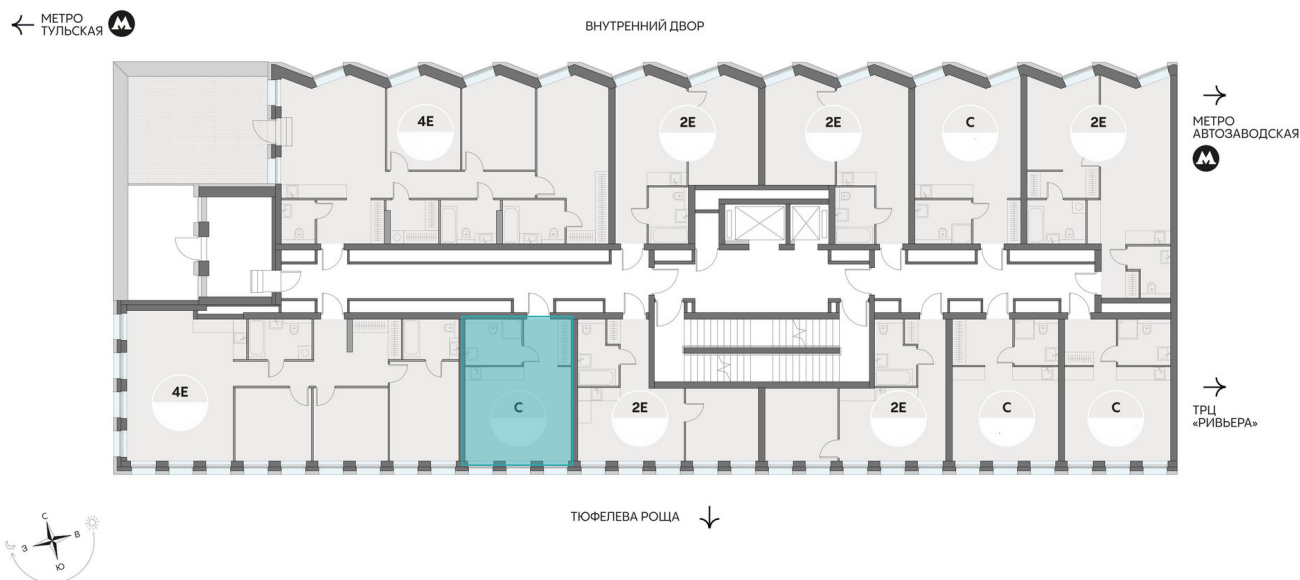

На этаже 7

Студия 30.3 м²

Адрес офиса продаж
г Москва, ул Ленинская Слобода, д 26

22.02.2024, 11:00

время работы

Не является публичной офертой, цена может быть скорректирована. Информация взята с сайта «insiderhome.ru»

пн-вс: 09:00-21:00

2 / 3