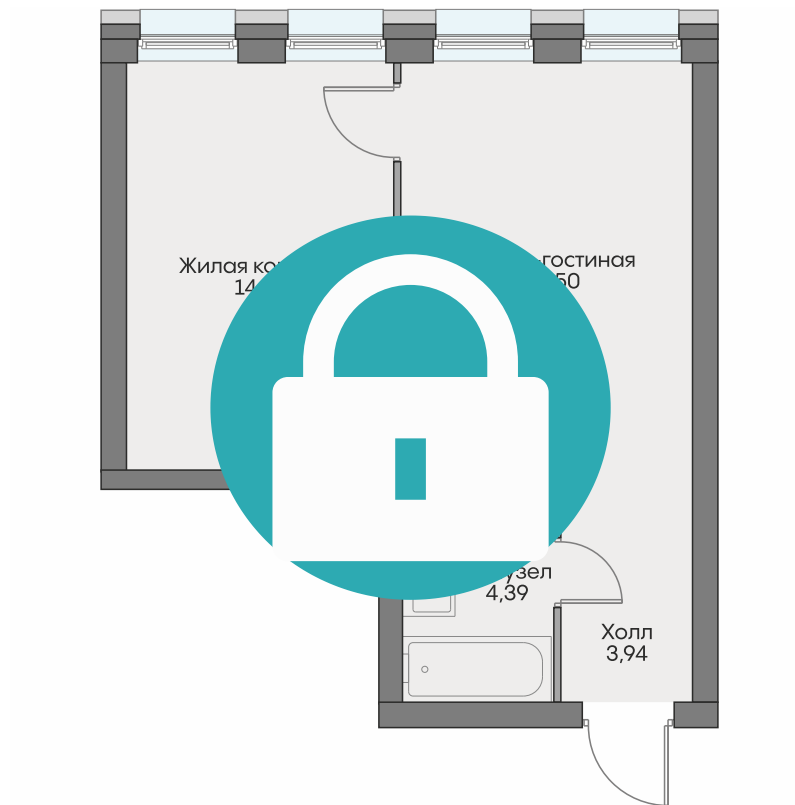

Номер: 333

Отсканируйте QR-код и
смотрите на сайте
insiderhome.ru

1 КОМНАТНАЯ 38.15 М²

17 411 660 руб.

Чистовая отделка

На воду

Видовая

Кухня-гостиная