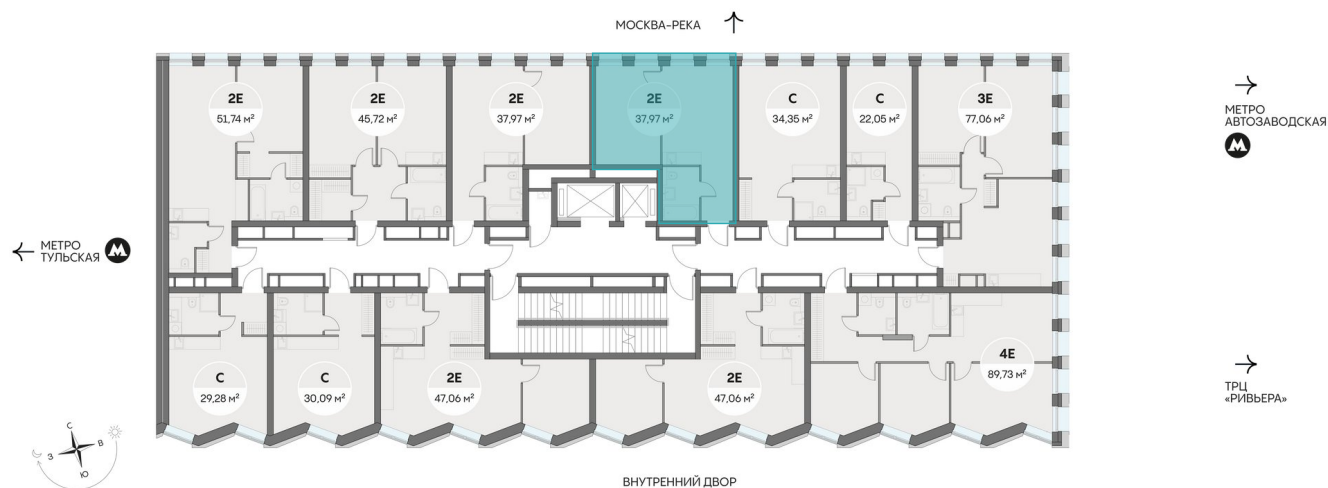

Номер: 333

Отсканируйте QR-код и
смотрите на сайте
insiderhome.ru

1 КОМНАТНАЯ 38.15 М²

17 411 660 руб.

Чистовая отделка

На воду

Видовая

Кухня-гостиная

На этаже 6

1 комнатная 38.15 м²

Адрес офиса продаж

г Москва, ул Ленинская Слобода, д 26

время работы

пн-вс: 09:00-21:00

29.02.2024, 15:34

Не является публичной офертой, цена может быть скорректирована. Информация взята с сайта «insiderhome.ru»

На генплане 1.3

1 комнатная 38.15 м²

Адрес офиса продаж
г Москва, ул Ленинская Слобода, д 26

время работы

пн-вс: 09:00-21:00

29.02.2024, 15:34

Не является публичной офертой, цена может быть скорректирована. Информация взята с сайта «insiderhome.ru»