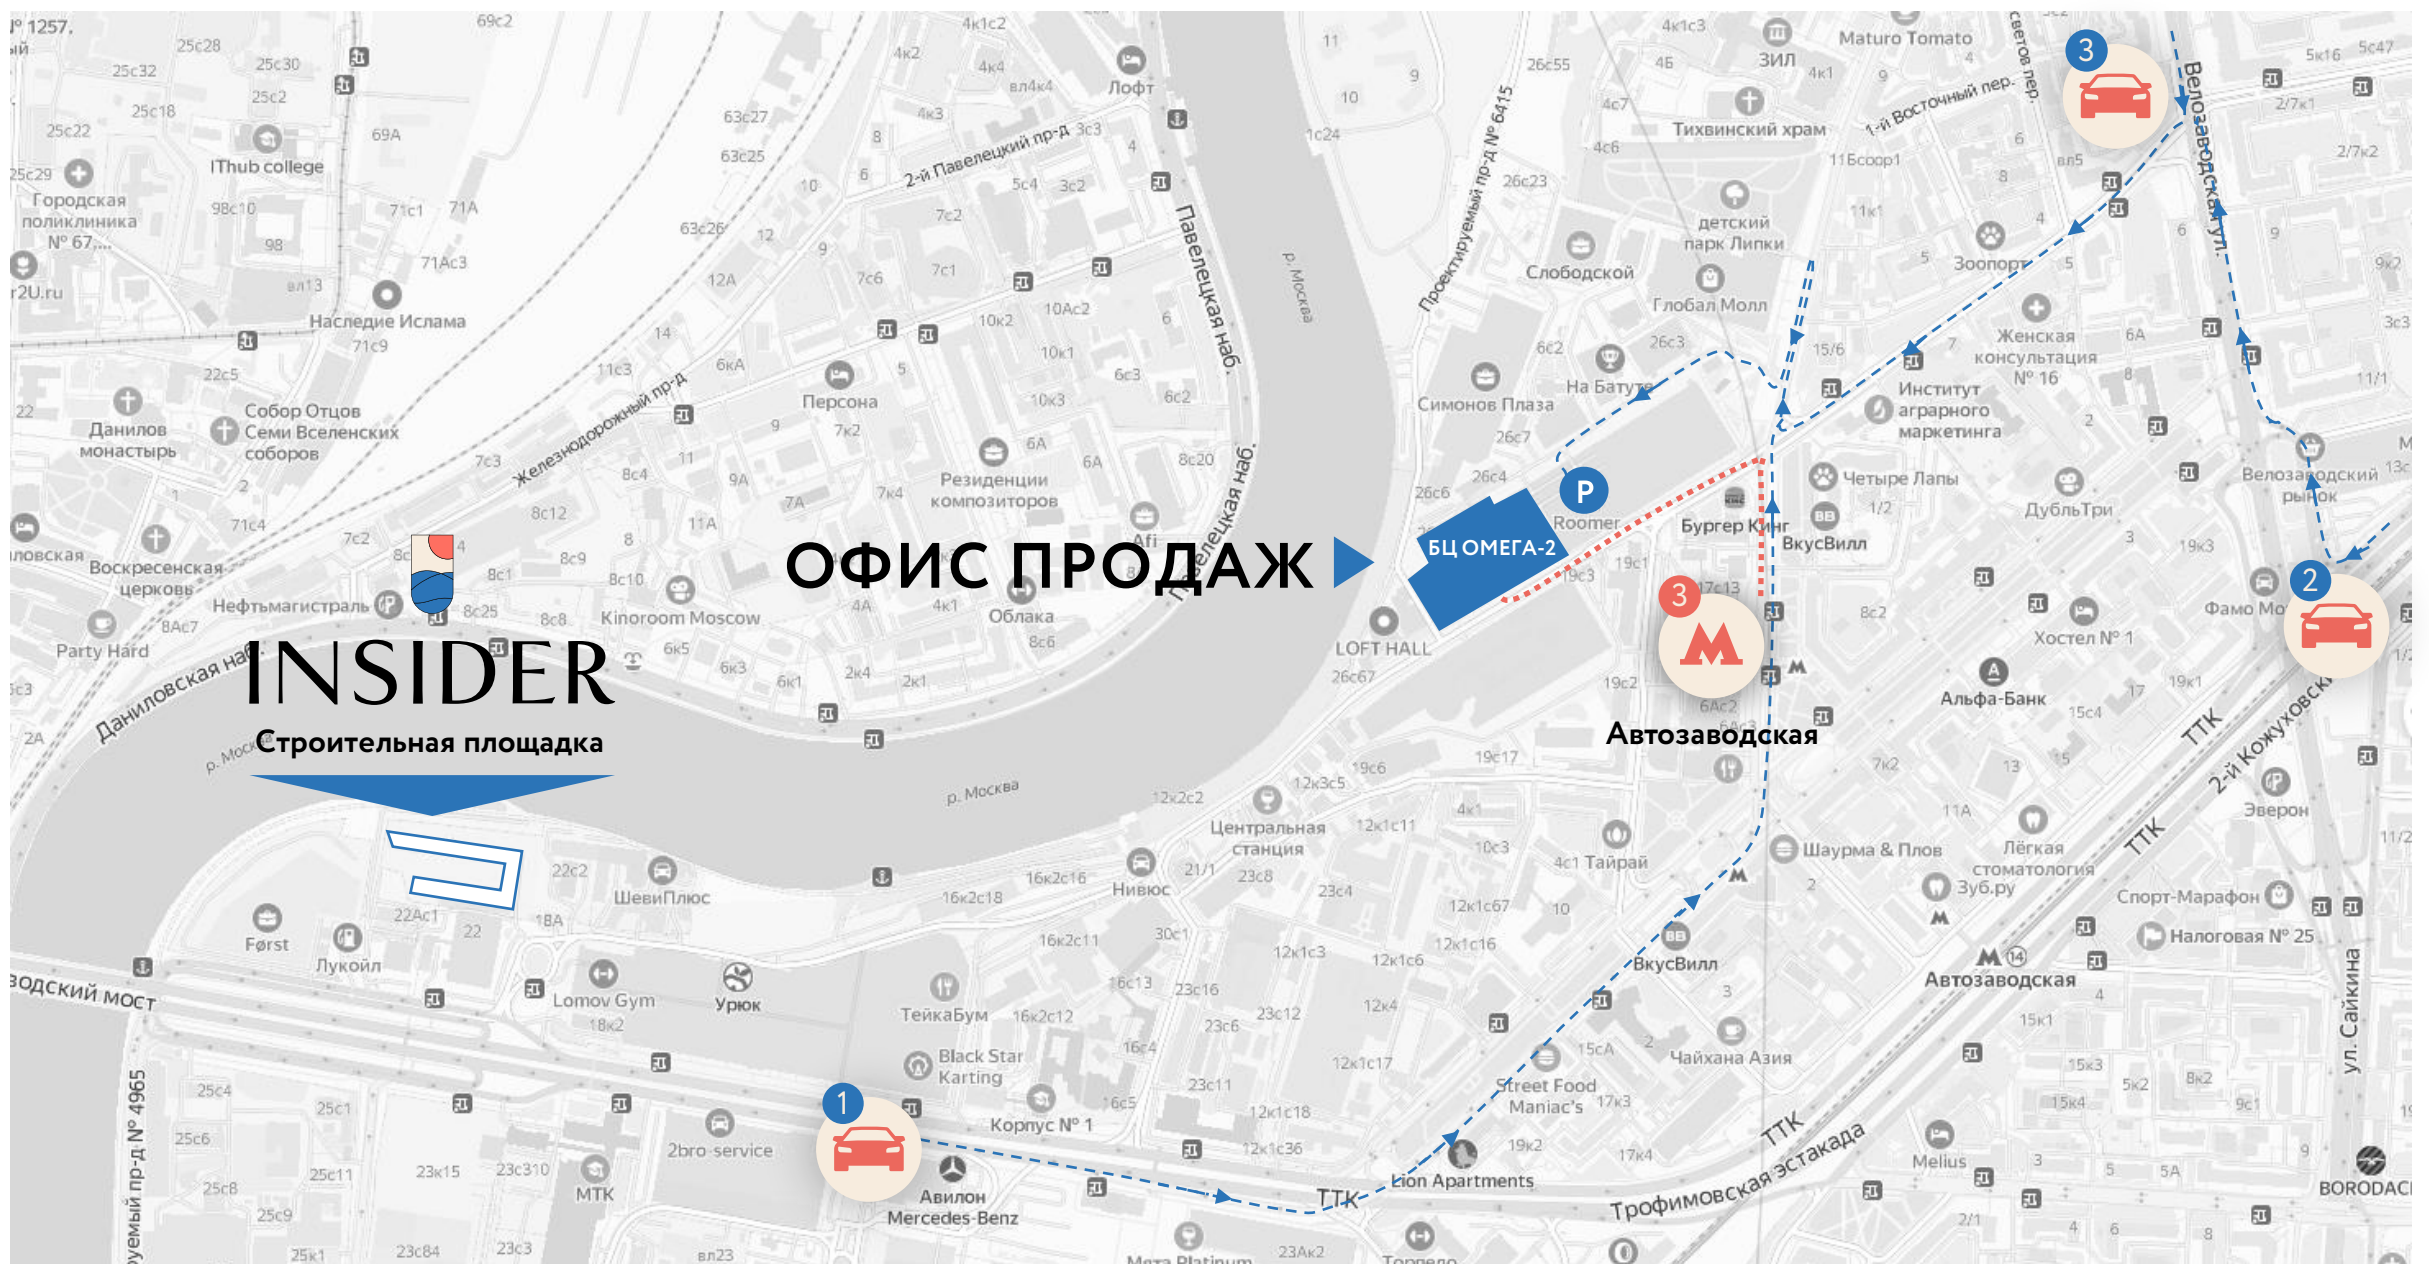

Пеший маршрут от м. Автозаводская

1. Выход №3
2. Из метро пройти прямо до перекрёстка, затем повернуть налево на ул. Ленинская слобода
3. Через 300 м зайти в БЦ – вывеска БЦ ОМЕГА-2

Проезд на автомобиле

1. Съезд с ТТК на ул. Мастеркова
2. Съезд с ТТК на Велозаводскую ул.
3. Съезд с Велозаводской ул. на Ленинскую Слободу при движении из центра

Бесплатная парковка

для клиентов на подземном паркинге ROOMER