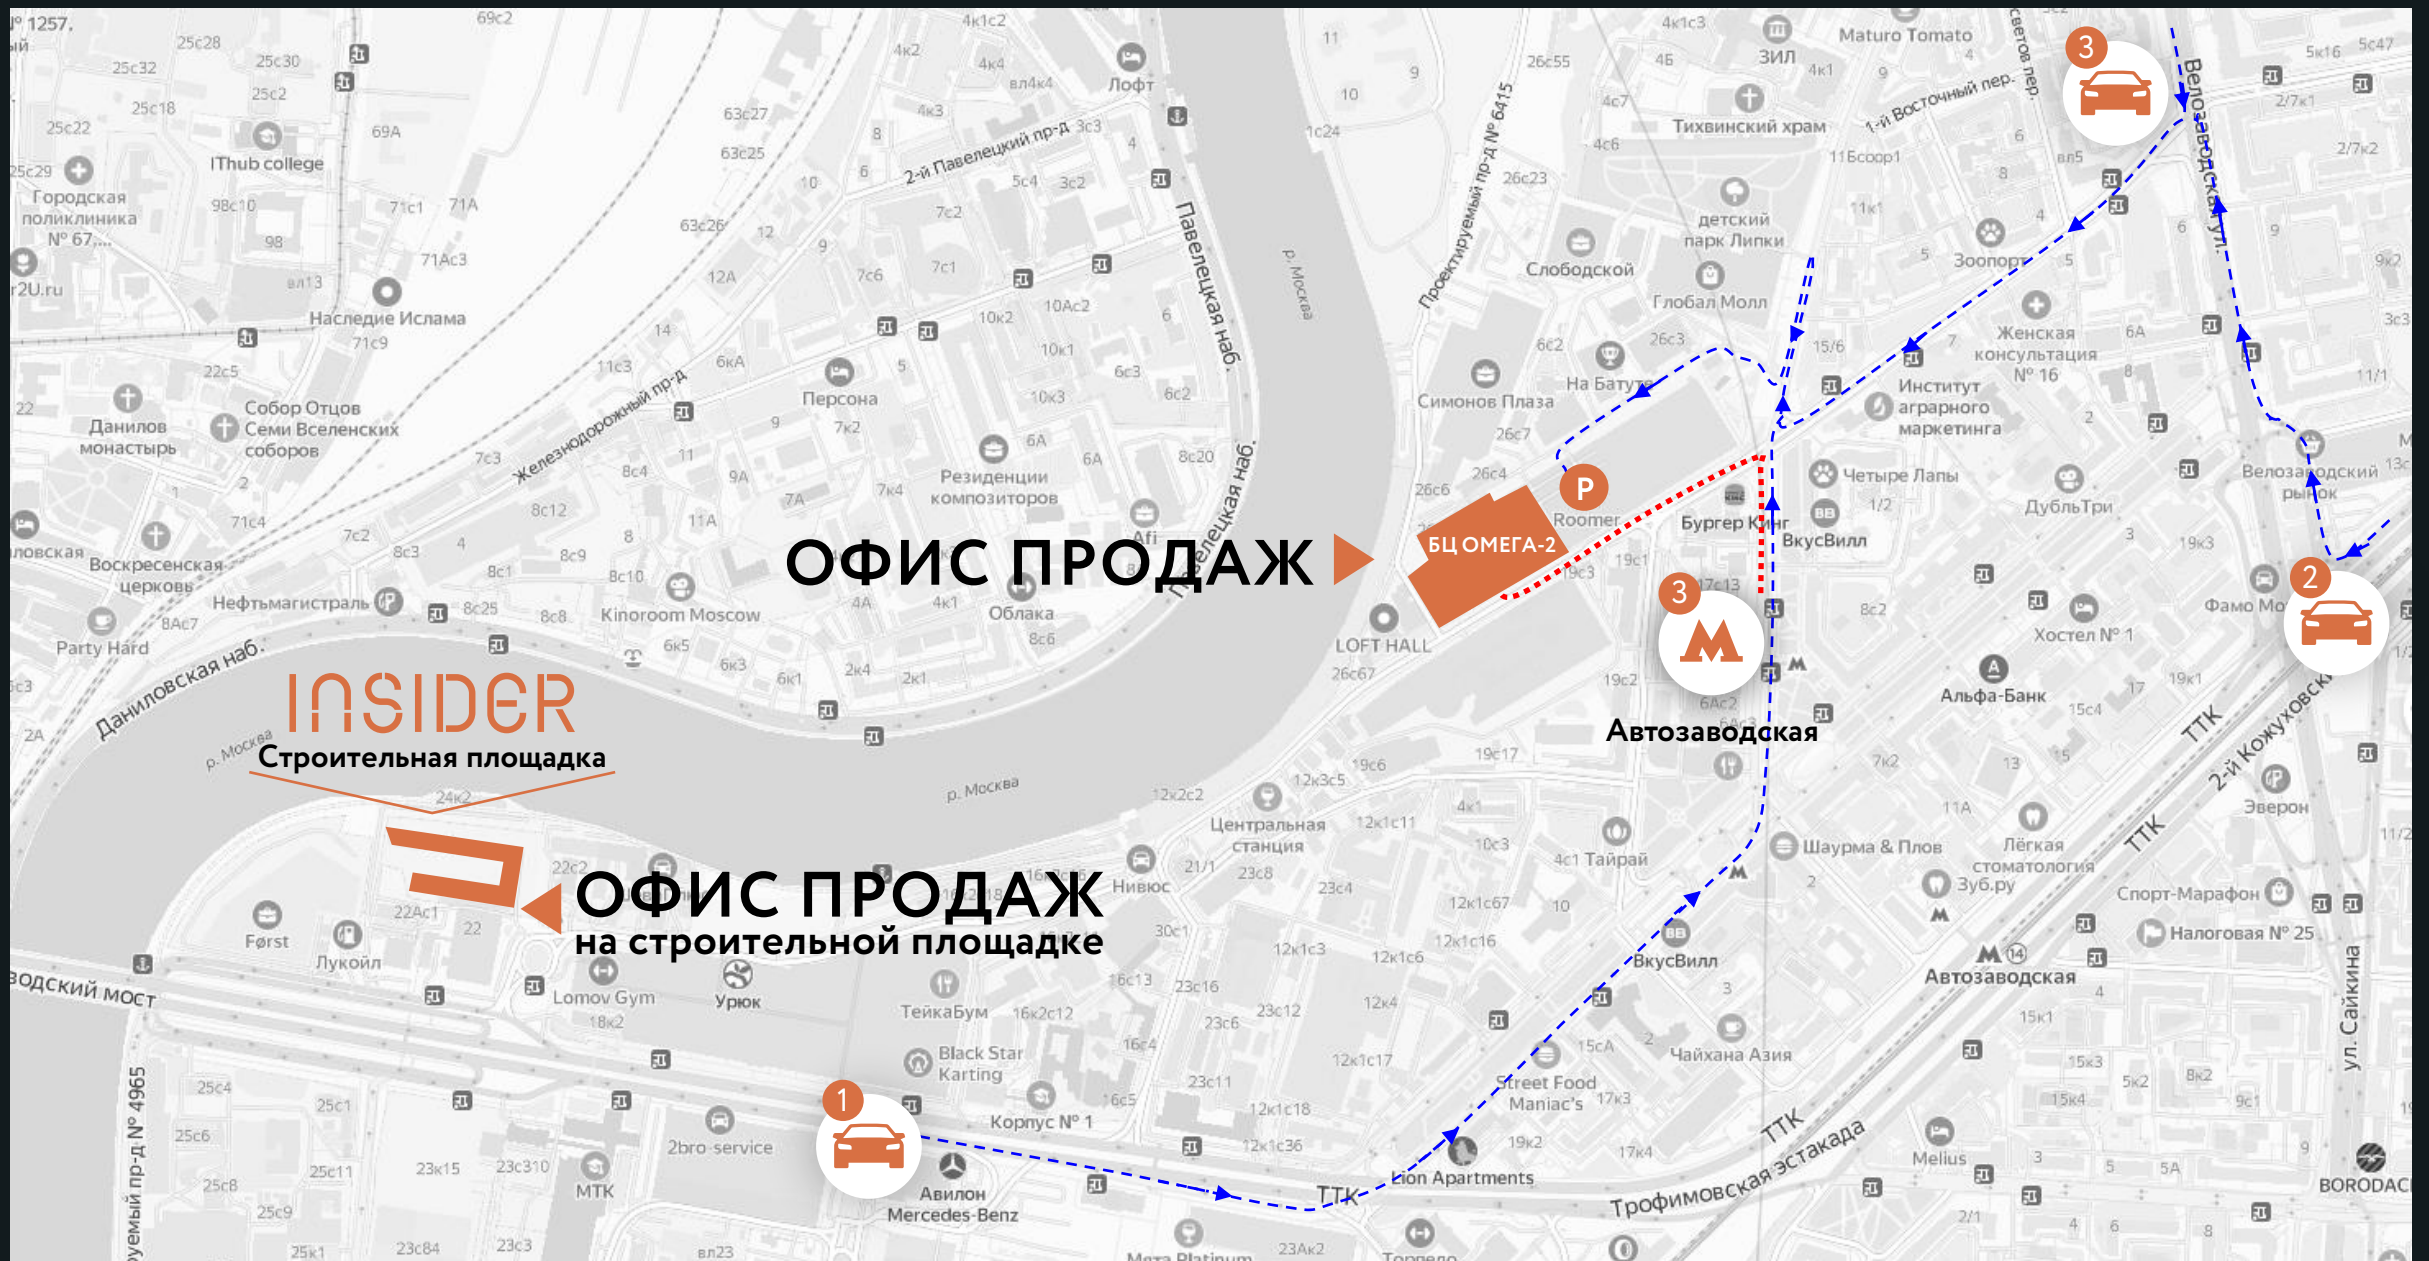

[Пешком от м. Автозаводская](#)

Просим заранее записываться на встречу, чтобы менеджер оформил пропуск и смог запланировать для Вас время, необходимое для знакомства с проектом и выбора лота.

Пеший маршрут от м. Автозаводская

1. Выход №3
2. Из метро пройти прямо до перекрёстка, затем повернуть налево на ул. Ленинская слобода
3. Через 300 м зайти в БЦ – вывеска БЦ ОМЕГА-2

Проезд на автомобиле

1. Съезд с ТТК на ул. Мастеркова
2. Съезд с ТТК на Велозаводскую ул.
3. Съезд с Велозаводской ул. на Ленинскую Слободу при движении из центра