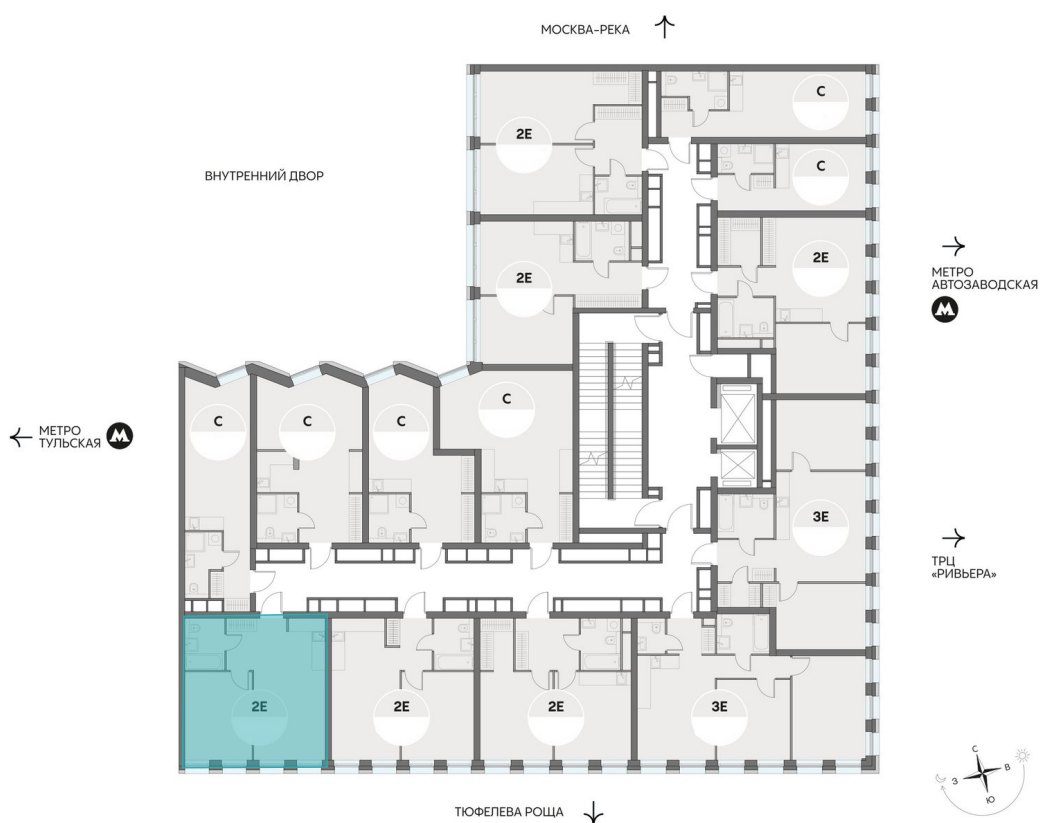

Номер: 558

Отсканируйте QR-код и
смотрите на сайте
insiderhome.ru

1 КОМНАТНАЯ 39.43 М²

16 711 893 руб.

Чистовая отделка

На улицу

Мастер-спальня

Кухня-гостиная

Корпус	2.2	Этаж	2
Секция	1		

Адрес офиса продаж
г Москва, ул Ленинская Слобода, д 26

12.04.2024, 22:59

время работы

пн-вс: 09:00-21:00

Не является публичной офертой, цена может быть скорректирована. Информация взята с сайта «insiderhome.ru»

На этаже 2

1 комнатная 39.43 м²

Адрес офиса продаж
г Москва, ул Ленинская Слобода, д 26

12.04.2024, 22:59

время работы

пн-вс: 09:00-21:00

Не является публичной офертой, цена может быть скорректирована. Информация взята с сайта «insiderhome.ru»

На генплане 2.2

1 комнатная 39.43 м²

Адрес офиса продаж
г Москва, ул Ленинская Слобода, д 26

12.04.2024, 22:59

время работы

пн-вс: 09:00-21:00

Не является публичной офертой, цена может быть скорректирована. Информация взята с сайта «insiderhome.ru»